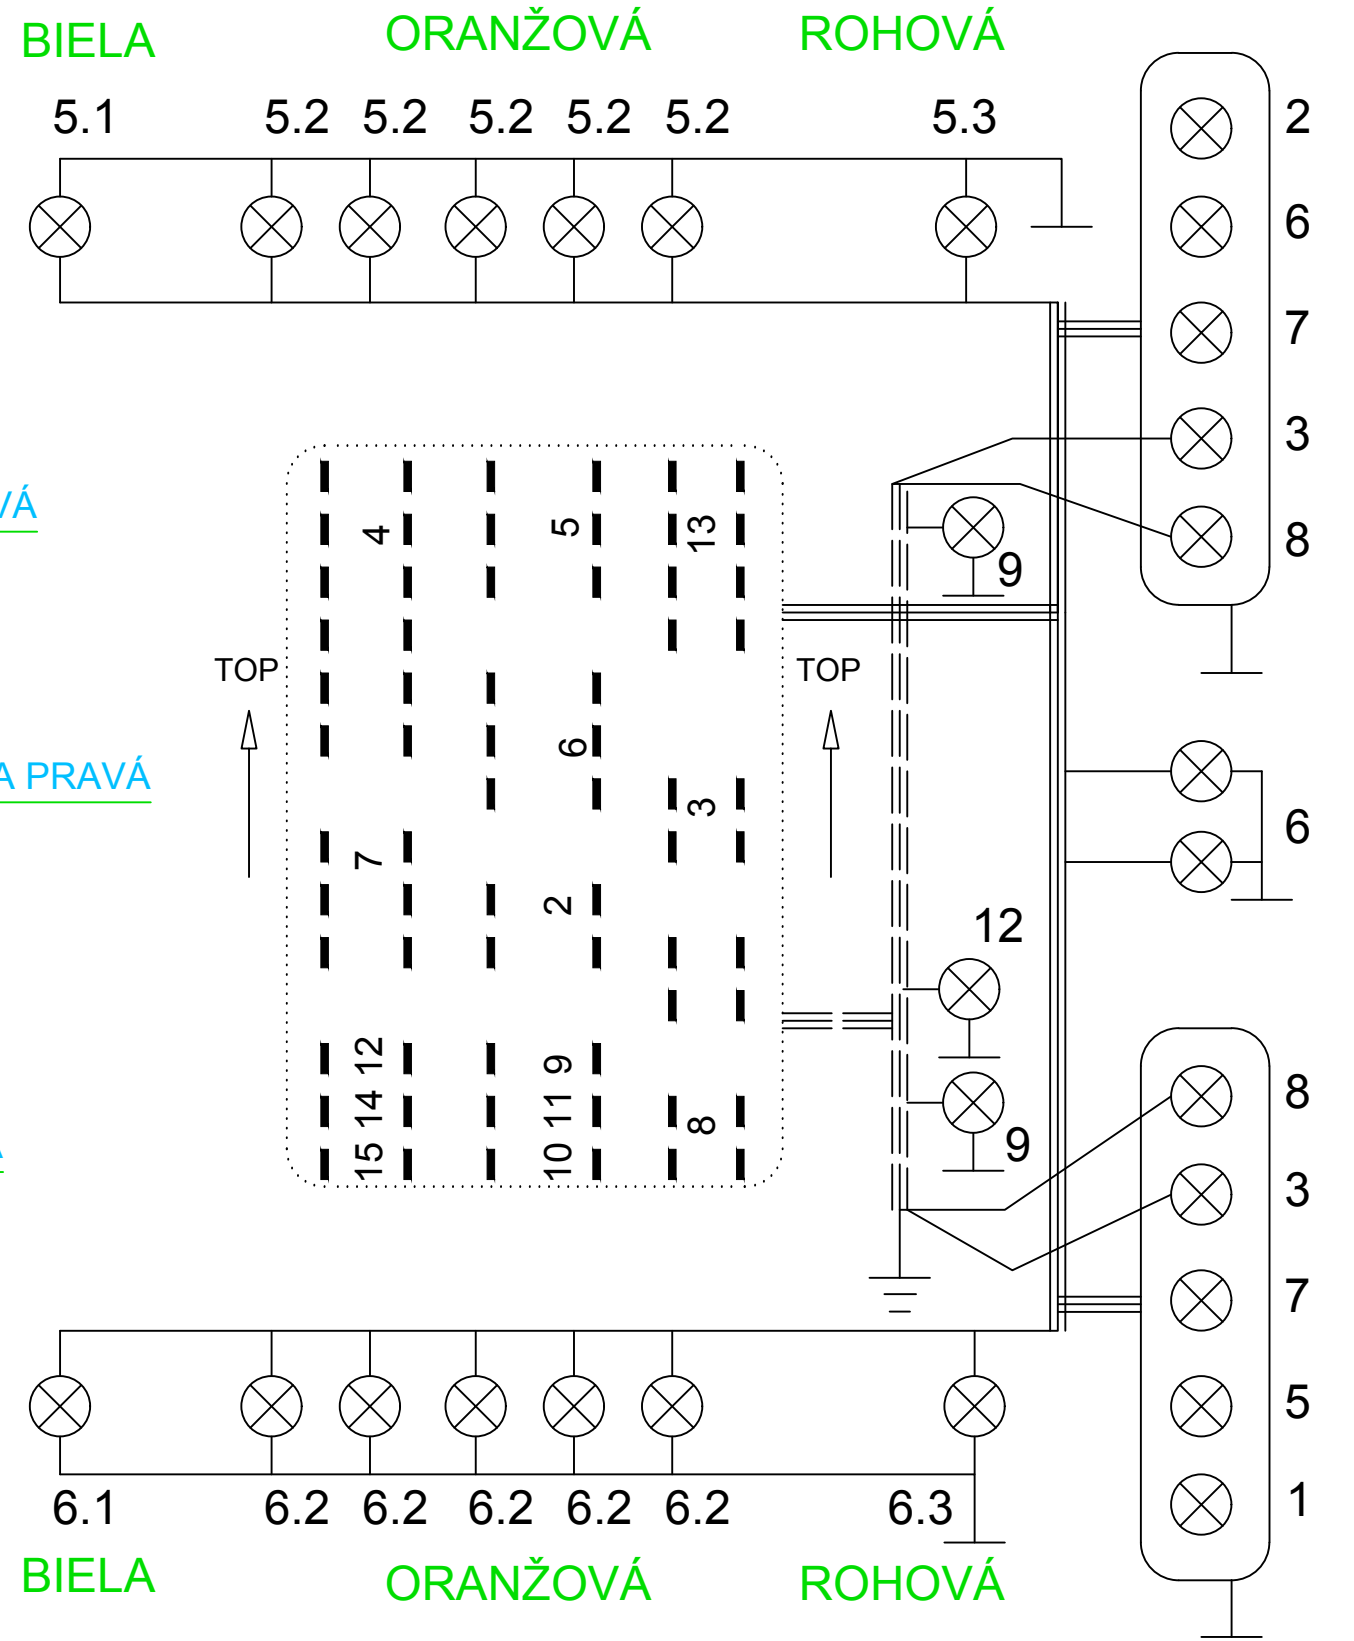

ZÁSUVKA ČIERNA 15 PIN

| | | | | | |
|----------------------------------|-------|-------|--------|----------------------------------|--|
| Index | Zmena | Datum | Podpis | R. CH. s.r.o. Ruskovce | |
| | | | | | |
| Vypracoval | Vinka | | A3 | Nazov | |
| Technolog | | | Mierka | SCHEMA EL. INSTALACIE | |
| Schválil | | | | | |
| Material | | | Vykes | 24 NNK - 15 PIN | |
| Polotovar | | | | | |
| Hmotnosť | kg | | | | |
| Všeobecne tolerancie ISO 2768-mK | | | | | |
| Zdroj | | | | L.c.: 1 / 1 | |